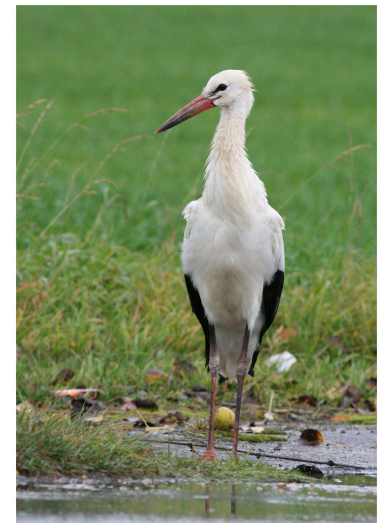

Marais de Prinquiau - Besné

Samedi 23 mars 2019
de 14h00 à 16h00

Observation des oiseaux

Observation des oiseaux des marais.
Apportez vos jumelles et vos bottes.
Lieu à définir précisément par les animateurs en fonction de la météo et de l'humeur des oiseaux.